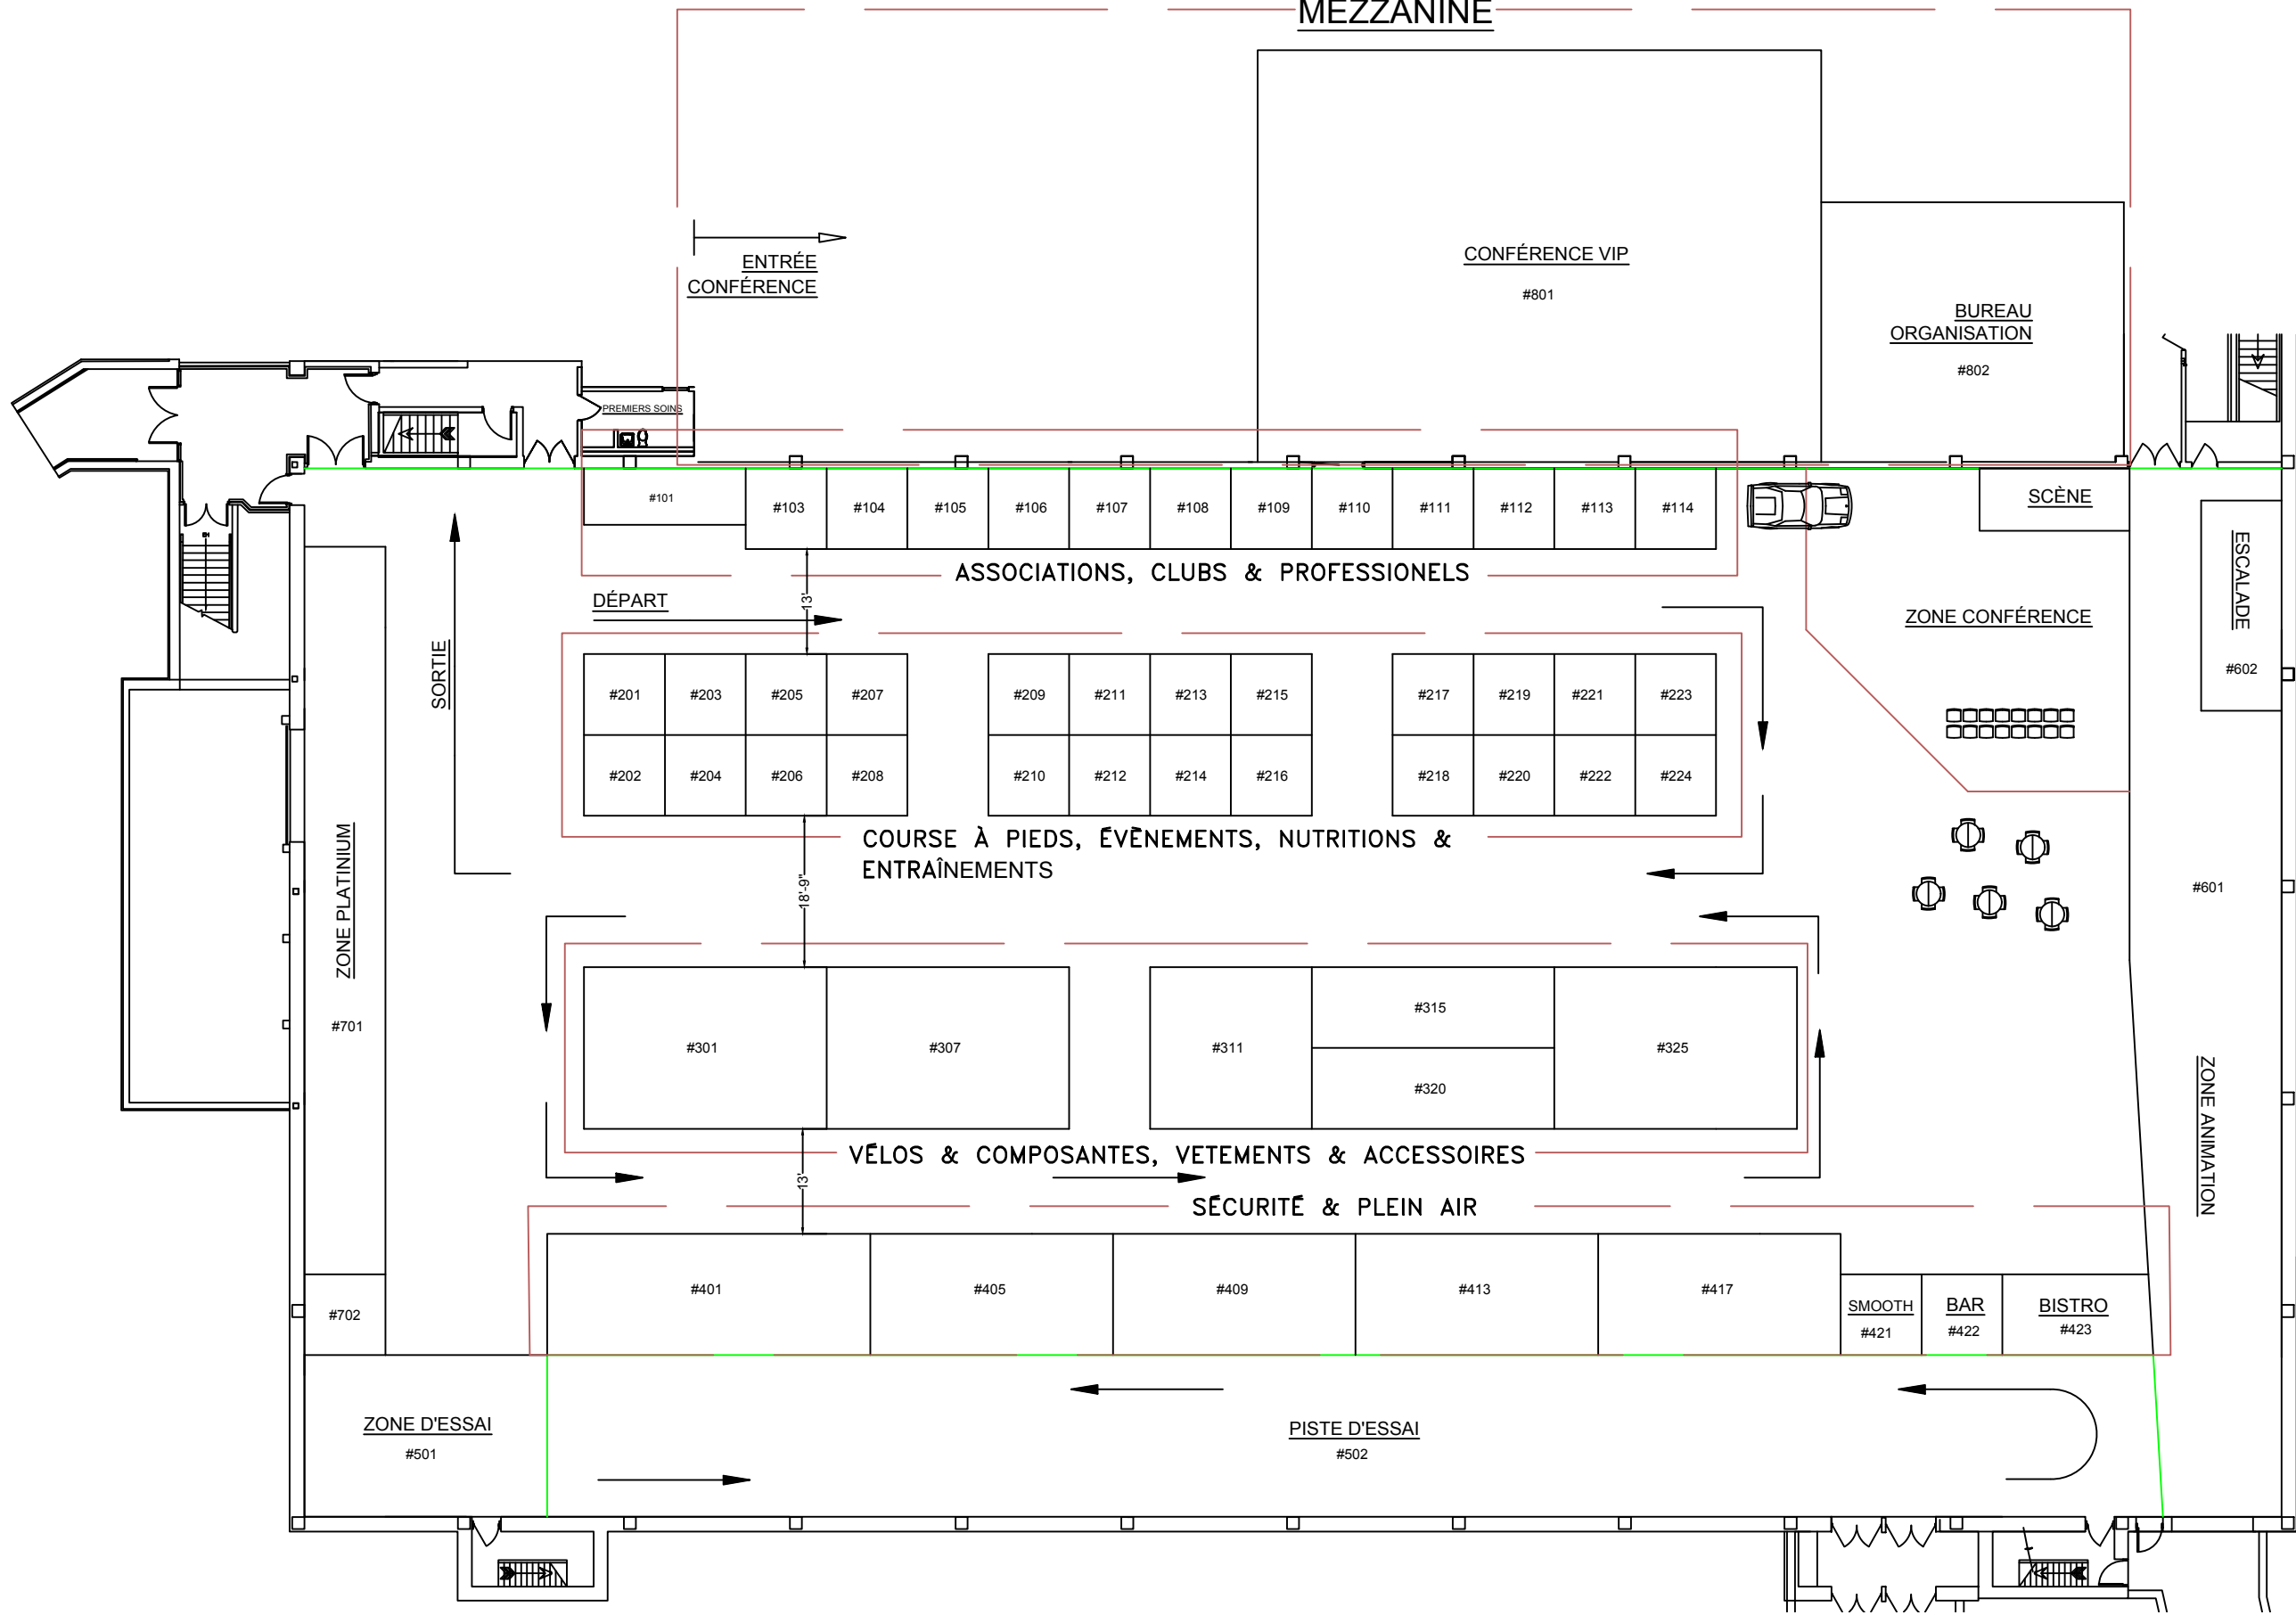

MÉZZANINE

ENTRÉE
CONFÉRENCE

CONFÉRENCE VIP
#801

BUREAU
ORGANISATION
#802

#101 #103 #104 #105 #106 #107 #108 #109 #110 #111 #112 #113 #114

ASSOCIATIONS, CLUBS & PROFESSIONNELS

DÉPART

#201 #203 #205 #207 #209 #211 #213 #215 #217 #219 #221 #223
#202 #204 #206 #208 #210 #212 #214 #216 #218 #220 #222 #224

COURSE À PIEDS, ÉVÈNEMENTS, NUTRITIONS &
ENTRAÎNEMENTS

#301 #307 #311 #315 #320 #325

VÉLOS & COMPOSANTES, VETEMENTS & ACCESSOIRES

SÉCURITÉ & PLEIN AIR

#401 #405 #409 #413 #417
SMOOTH #421 BAR #422 BISTRO #423

ZONE PLATINIUM

#701

#702

ZONE D'ESSAI
#501

PISTE D'ESSAI
#502

SCÈNE

ZONE CONFÉRENCE

ESCALADE

#602

#601

ZONE ANIMATION

SORTIE

13'

18'-9"

13'